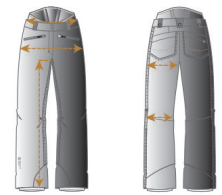

MEASUREMENT CHARTS