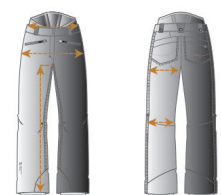

SIZES CATEGORY PANTS WOMEN

SIZE	34	36	38	40	42	44	46	48
REGULAR FIT								
1/2 waist width (+/- 1 cm)	36 cm	38 cm	40 cm	42 cm	44 cm	46 cm	48 cm	50 cm
1/2 hip width (18 cm from top waistband) (+/- 1 cm)	47 cm	49 cm	51 cm	53 cm	55 cm	57 cm	59 cm	61 cm
1/2 thigh circumference	29,8 cm	30,9 cm	32 cm	33,1 cm	34,2 cm	35,3 cm	36,4 cm	37,5 cm
1/2 knee circumference (+/- 1 cm)	22,1 cm	22,8 cm	23,5 cm	24,2 cm	24,9 cm	25,6 cm	26,3 cm	27 cm
Inseam length (+/- 1 cm)	79 cm	79,5 cm	80 cm	80,5 cm	81 cm	81,5 cm	82 cm	82,5 cm
SLIM FIT								
1/2 waist width (+/- 1 cm)	35 cm	37 cm	39 cm	41 cm	43 cm	45 cm	47 cm	49 cm
1/2 hip width (18 cm from top waistband) (+/- 1 cm)	42 cm	44 cm	46 cm	48 cm	50 cm	52 cm	54 cm	56 cm
1/2 thigh circumference	27 cm	28 cm	29 cm	30 cm	31 cm	32 cm	33 cm	34 cm
1/2 knee circumference (+/- 1 cm)	17 - 20 cm	18 - 21 cm	19 - 22 cm	20 - 23 cm	21 - 24 cm	22 - 25 cm	23 - 26 cm	24 - 27 cm
Inseam length (+/- 1 cm)	79 cm	79,5 cm	80 cm	80,5 cm	81 cm	81,5 cm	82 cm	82,5 cm